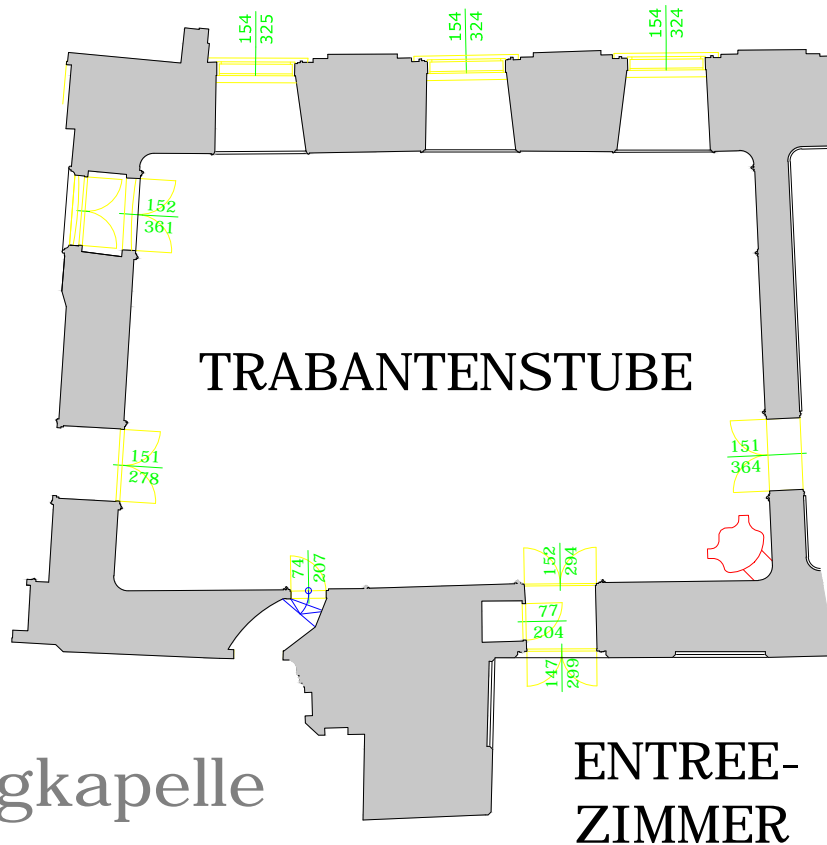

Lichthof

RITTERSAAL

TRABANTENSTUBE

ENTREE-ZIMMER

Hofburgkapelle

HOFBURG
VIENNA

TRABANTENSTUBE
Mezzanin - Mezzanine
(2. OBERGESCHOSS)
HOFBURG FESTSÄLE

Fläche (m ²): 121,3	area (sqft): 1,305.7
Länge (m): 13,3	length (ft): 43,6
Breite (m): 9,1	width (ft): 29.9
Höhe (m): 5,4	height (ft): 17.7
Luster	chandelier bottom
Unterkante (m): 2,5	edge (ft): 8.2
Bodenart: Parkett	flooring: parquet